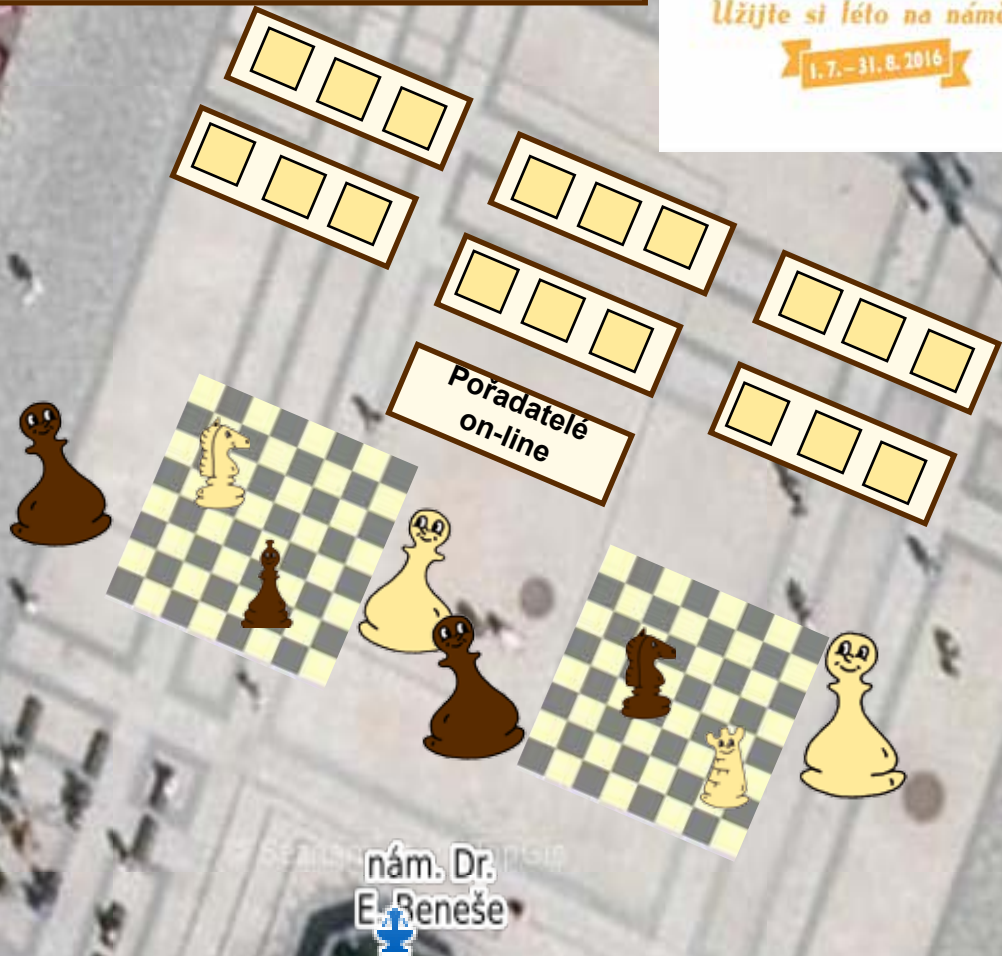

... se zaměřením pro mládež, seniory a tělesně postižené

návštěva předsedy Šachového svazu ČR Viktora Novotného  
pozvání představitelů magistrátu a kraje

reportáž RTM+, akci moderuje Honza Gončarov

TJ Desko, TJ Lokomotiva Liberec a TJ SLAVIA Liberec  
pořádají v rámci programu Liberecká pláž  
20.7.2016 Mezinárodní den šachu

Liberecká  
**PLÁŽ**  
Užijte si léto na náměstí  
1.7. - 31.8. 2016

šachy.cz  
**HRAJTE ŠACHY ONLINE!**  
zdarma  
v češtině  
bez registrace  
bez stahování  
**HRÁT NYNÍ**  
WWW.SACHY.CZ

Poznámka: rozmístění zahradních šachů a stolů je orientační a není v měřítku.  
K zahradním šachům předpokládáme 3 velké slunečníky. Nad stoly páty stany.