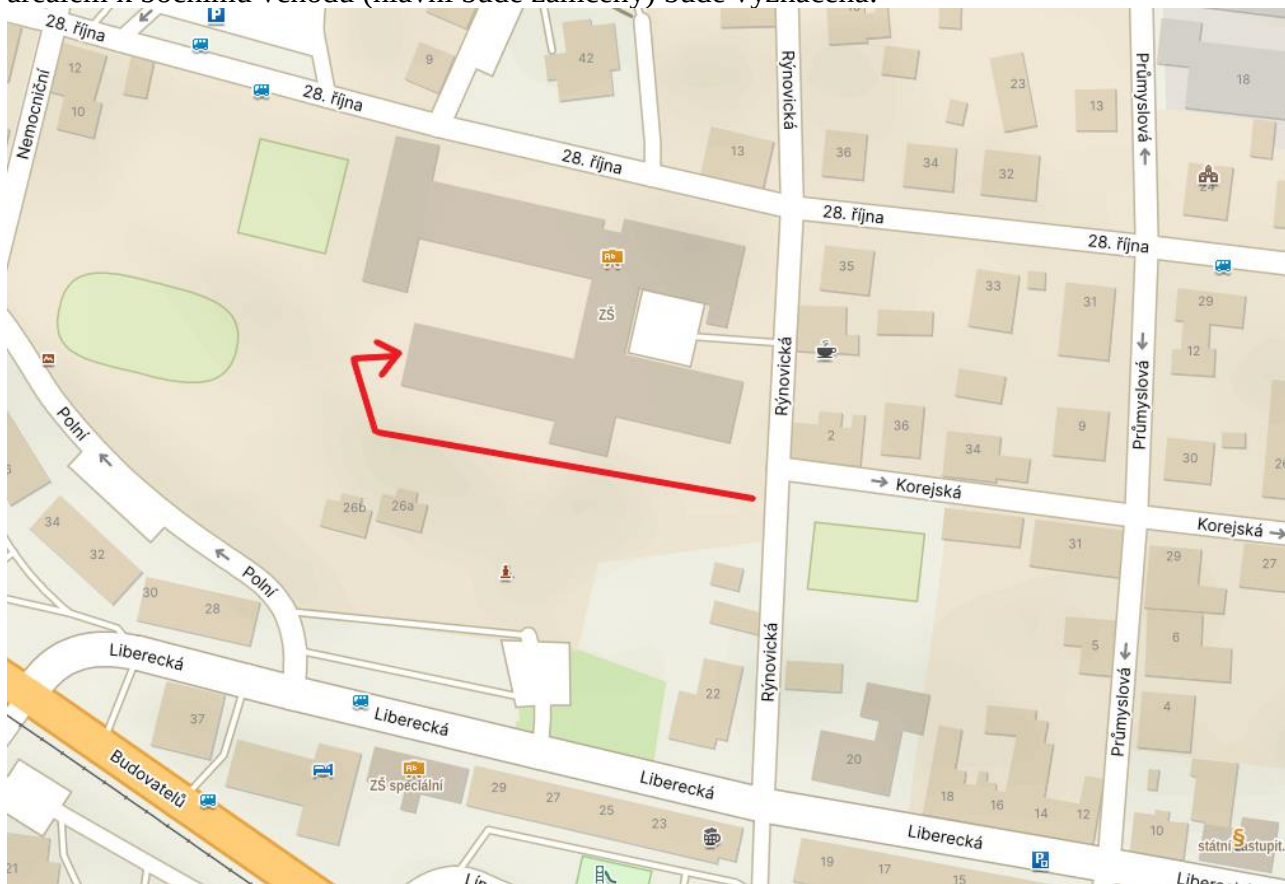

Tomáš Trejbal
hlavní rozhodčí

Čestmír Drobník
ředitel turnaje

Parkování a přístup k hrací místnosti:

Od školy bude otevřená jediná branka z ulice Rýnovická (GPS: 50.7260322N, 15.1640006E), cesta areálem k bočnímu vchodu (hlavní bude zamčený) bude vyznačená: